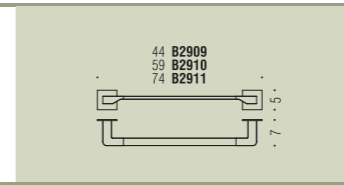

**B2991**  
Porta rotolo coperto  
Paper holder with cover

**i** Direzione destra o sinistra modificabile dal cliente  
End user may modify left or right direction

**B2909 - B2910 - B2911**  
Porta salvietta  
Towel holder