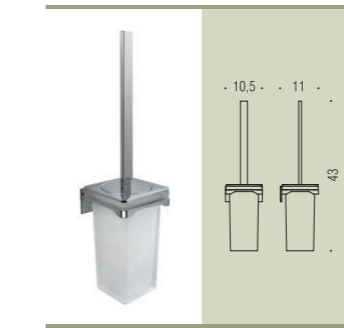

**B2941**  
Porta bicchiere  
d'appoggio  
Standing glass holder

**B9334**  
Spandisapone (L 0,22)  
d'appoggio  
Standing soap dispenser

**LC67**  
Appenditutto  
Hook

**B2908**  
Porta rotolo  
Paper holder

**B2991**  
Porta rotolo coperto  
Paper holder with cover

**i** Direzione destra o sinistra modificabile dal cliente  
End user may modify left or right direction

**B2909 - B2910 - B2911**  
Porta salvietta  
Towel holder

**B2931**  
Porta salvietta ad anello  
Ring towel holder

**B2906**  
Porta scopino d'appoggio  
Standing brush holder

**B2907**  
Porta scopino  
Hanging brush holder