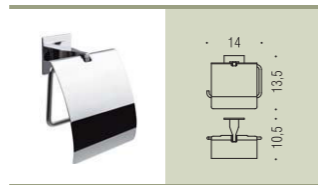

**B2941**  
Porta bicchiere  
d'appoggio  
Standing glass holder

**B9334**  
Spandisapone (L 0,22)  
d'appoggio  
Standing soap dispenser

**LC67**  
Appenditutto  
Hook

**B2908**  
Porta rotolo  
Paper holder

**B2991**  
Porta rotolo coperto  
Paper holder with cover

**i** Direzione destra o sinistra modificabile dal cliente  
End user may modify left or right direction

**B2909 - B2910 - B2911**  
Porta salvietta  
Towel holder