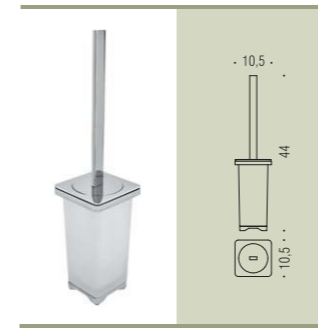

**B2901**  
Porta sapone  
Soap dish holder

**B2902**  
Porta bicchiere  
Glass holder

**B9333**  
Spandisapone (L 0,22)  
Soap dispenser

**B2940**  
Porta sapone  
d'appoggio  
Standing soap dish holder

**B2941**  
Porta bicchiere  
d'appoggio  
Standing glass holder

**B9334**  
Spandisapone (L 0,22)  
d'appoggio  
Standing soap dispenser

**LC67**  
Appenditutto  
Hook

**B2908**  
Porta rotolo  
Paper holder

**B2991**  
Porta rotolo coperto  
Paper holder with cover

**i** Direzione destra o sinistra modificabile dal cliente  
End user may modify left or right direction

**B2909 - B2910 - B2911**  
Porta salvietta  
Towel holder

**B2931**  
Porta salvietta ad anello  
Ring towel holder

**B2906**  
Porta scopino d'appoggio  
Standing brush holder

**B2907**  
Porta scopino  
Hanging brush holder