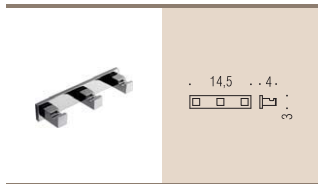

B9317
Spandisapone (L 0,31)
d'appoggio
Standing soap dispenser

B9320
Spandisapone (L 0,15) d'appoggio
in ottone cromato
Chrome plated brass
standing soap dispenser

B1616
Mensola
Shelf

LC27
Appenditutto
Hook