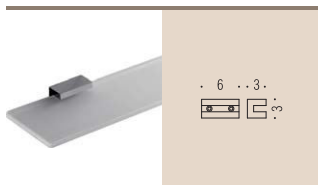

B16PZ
Reggimensola
Shelf holder

Materiale: Ottone / Cromall® Material: Brass / Cromall®	Finiture: Finishes:	☐ Cromo Chrome ☐ Bianco opaco Matt white ☐ Nero opaco Matt black	Complementi: Complements:	☐ Vetro acidato naturale Natural acid glass ☐ ABS ABS