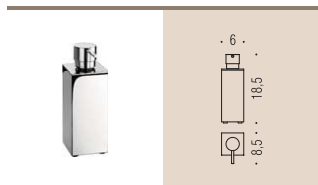

B9317
Spandisapone (L 0,31)
d'appoggio
Standing soap dispenser

B9320
Spandisapone (L 0,15) d'appoggio
in ottone cromato
Chrome plated brass
standing soap dispenser

B1616
Mensola
Shelf

LC27
Appenditutto
Hook