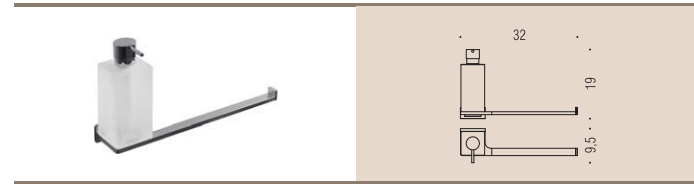

B1674
Spandisapone (L 0,31) e porta salvietta per bidet
Soap dispenser and towel holder for bidet